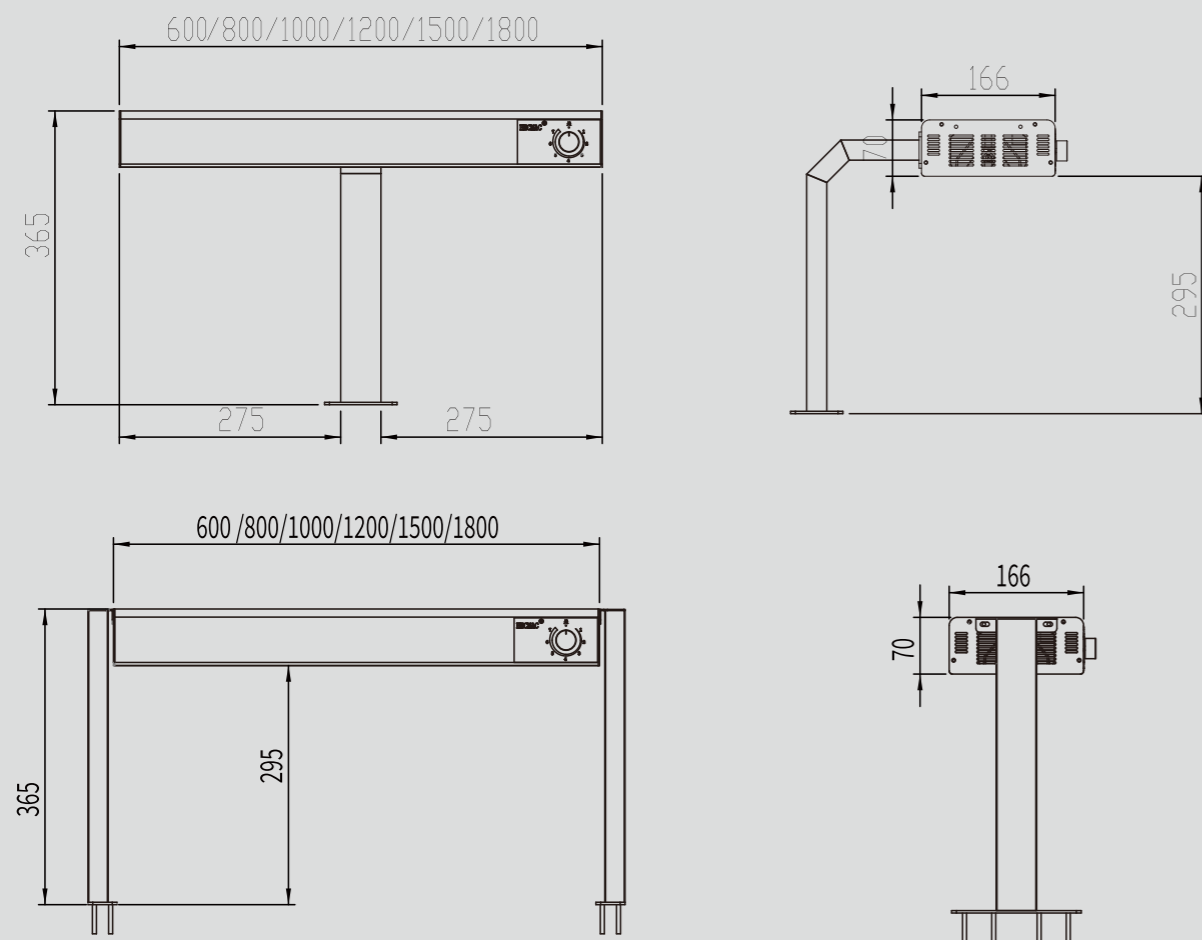

3种电线引出口方向选择

内部

双排热源&单排光源 FEHWD350~353

商品号

尺寸

电源

商品号	尺寸			电源	
	L (mm)	W (mm)	H (mm)	功率 (W)	电压 (V)
FEHWD350	600	396	70	1100	220
FEHWD351	1000	396	70	2200	220
FEHWD352	1200	396	70	2400	220
FEHWD353	1500	396	70	3100	220

工型支架 FEHSD006Y

放置在台面上

根据型号不同，
长度按暖食灯长度选样

防尘罩

用于木质与塑料的吊装板并可修正吊装板的不水平

单排热源&双排光源 FEHWD360~375

商品号	尺寸			电源	
	L (mm)	W (mm)	H (mm)	功率 (W)	电压 (V)
FEHWD360A	600	166	70	510	220
FEHWD361A	800	166	70	765	220
FEHWD362A	1000	166	70	1020	220
FEHWD363A	1200	166	70	1120	220
FEHWD364A	1500	166	70	1430	220
FEHWD365A	1800	166	70	1785	220
FEHWD360B	600	166	70	510	220
FEHWD361B	800	166	70	765	220
FEHWD362B	1000	166	70	1020	220
FEHWD363B	1200	166	70	1120	220
FEHWD364B	1500	166	70	1430	220
FEHWD365B	1800	166	70	1785	220
FEHWD370A	600	166	70	510	220
FEHWD371A	800	166	70	765	220
FEHWD372A	1000	166	70	1020	220
FEHWD373A	1200	166	70	1120	220
FEHWD374A	1500	166	70	1430	220
FEHWD375A	1800	166	70	1785	220
FEHWD370B	600	166	70	510	220
FEHWD371B	800	166	70	765	220
FEHWD372B	1000	166	70	1020	220
FEHWD373B	1200	166	70	1120	220
FEHWD374B	1500	166	70	1430	220
FEHWD375B	1800	166	70	1785	220

注: *FEHWD360A-FEHWD365B(单热热源双排光源暖食灯)

*FEHWD370A-FEHWD375B(单热热源双排光源暖食灯) 外接电器盒款

*A为银色, B为黑色

适用于：自助餐、美食城、食堂、酒店、茶歇、后厨出餐口、明档厨房、外卖备餐区

认证, 授权, 备案, 注册

认证	执行标准	证书编号	发证机构
CE认证	CE	SHEM250600393101	SGS-CSTC Standards Technicad Services CO.,Ltd
ROHS认证	RoHS		通标标准技术服务(上海)有限公司
			《电子电气设备中限制使用特定有害物质的指令》(2011/65/EU&Amendment)