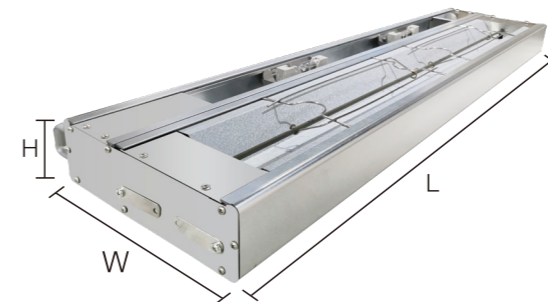

条形暖食灯

HECMAC® 海克

精致美观的自助餐保温展示方案

HECMAC海克提供的辐射热源保温解决方案,同时可以点亮您的餐厅。适用于自助取食、装盘与出菜口的菜品保温、吧台点缀等

产品优势

- 保持菜品良好口感
采用专用发热线,发热均匀快速
- 升温快、保温稳
高峰出餐不降温,延长菜品可售时间
- 安装便捷,多种安装方式
匹配安装场景,挂装/吊装都方便
- 装饰餐厅,点亮食欲
时尚而简约的外形,灯光柔和显色
- 简单易用,操作便捷
灯光、温控分离设计,多档位可任意调节
- 省电耐用,寿命长
能耗低,灯管/发热体耐用,故障率低、维护简单。

单排热源 FEHWD320~323

商品号	尺寸			电源	
	L (mm)	W (mm)	H (mm)	功率 (W)	电压 (V)
FEHWD320	600	166	70	500	220
FEHWD321	1000	166	70	1000	220
FEHWD322	1200	166	70	1100	220
FEHWD323	1500	166	70	1400	220

单排热源&单排光源 FEHWD330~333

3种电线引出口方向选择

内部

双排热源&单排光源 FEHWD350~353

商品号

尺寸

电源

商品号	尺寸			电源	
	L (mm)	W (mm)	H (mm)	功率 (W)	电压 (V)
FEHWD350	600	396	70	1100	220
FEHWD351	1000	396	70	2200	220
FEHWD352	1200	396	70	2400	220
FEHWD353	1500	396	70	3100	220

工型支架 FEHSD006Y

放置在台面上

根据型号不同，
长度按暖食灯长度选样

防尘罩

用于木质与塑料的吊装板并可修正吊装板的不水平

单排热源&双排光源 FEHWD360~375

商品号	尺寸			电源	
	L (mm)	W (mm)	H (mm)	功率 (W)	电压 (V)
FEHWD360A	600	166	70	510	220
FEHWD361A	800	166	70	765	220
FEHWD362A	1000	166	70	1020	220
FEHWD363A	1200	166	70	1120	220
FEHWD364A	1500	166	70	1430	220
FEHWD365A	1800	166	70	1785	220
FEHWD360B	600	166	70	510	220
FEHWD361B	800	166	70	765	220
FEHWD362B	1000	166	70	1020	220
FEHWD363B	1200	166	70	1120	220
FEHWD364B	1500	166	70	1430	220
FEHWD365B	1800	166	70	1785	220
FEHWD370A	600	166	70	510	220
FEHWD371A	800	166	70	765	220
FEHWD372A	1000	166	70	1020	220
FEHWD373A	1200	166	70	1120	220
FEHWD374A	1500	166	70	1430	220
FEHWD375A	1800	166	70	1785	220
FEHWD370B	600	166	70	510	220
FEHWD371B	800	166	70	765	220
FEHWD372B	1000	166	70	1020	220
FEHWD373B	1200	166	70	1120	220
FEHWD374B	1500	166	70	1430	220
FEHWD375B	1800	166	70	1785	220