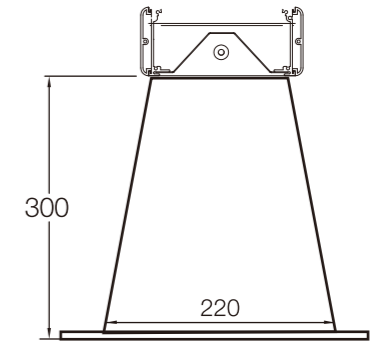

单排热源 FEHWD320~323

商品号	尺寸			电源	
	L (mm)	W (mm)	H (mm)	功率 (W)	电压 (V)
FEHWD320	600	166	70	500	220
FEHWD321	1000	166	70	1000	220
FEHWD322	1200	166	70	1100	220
FEHWD323	1500	166	70	1400	220

单排热源&单排光源 FEHWD330~333

商品号	尺寸			电源	
	L (mm)	W (mm)	H (mm)	功率 (W)	电压 (V)
FEHWD330	600	246	70	600	220
FEHWD331	1000	246	70	1200	220
FEHWD332	1200	246	70	1300	220
FEHWD333	1500	246	70	1700	220

单排热源&双排光源 FEHWD340~343

商品号

尺寸

电源

商品号	尺寸			电源	
	L (mm)	W (mm)	H (mm)	功率 (W)	电压 (V)
FEHWD340	600	326	70	700	220
FEHWD341	1000	326	70	1400	220
FEHWD342	1200	326	70	1500	220
FEHWD343	1500	326	70	2000	220

3种电线引出口方向选择

内部

双排热源&单排光源 FEHWD350~353

商品号

尺寸

电源

商品号	尺寸			电源	
	L (mm)	W (mm)	H (mm)	功率 (W)	电压 (V)
FEHWD350	600	396	70	1100	220
FEHWD351	1000	396	70	2200	220
FEHWD352	1200	396	70	2400	220
FEHWD353	1500	396	70	3100	220