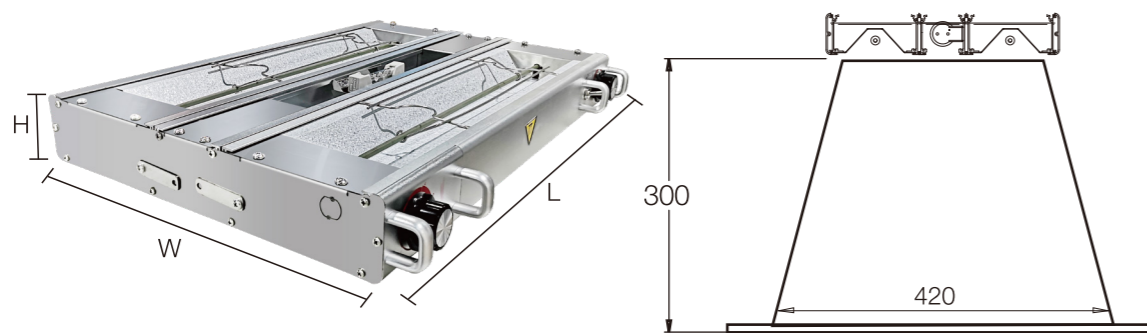

商品号	尺寸			电源	
	L (mm)	W (mm)	H (mm)	功率 (W)	电压 (V)
FEHWD330	600	246	70	600	220
FEHWD331	1000	246	70	1200	220
FEHWD332	1200	246	70	1300	220
FEHWD333	1500	246	70	1700	220

单排热源&双排光源 FEHWD340~343

商品号

尺寸

电源

商品号	尺寸			电源	
	L (mm)	W (mm)	H (mm)	功率 (W)	电压 (V)
FEHWD340	600	326	70	700	220
FEHWD341	1000	326	70	1400	220
FEHWD342	1200	326	70	1500	220
FEHWD343	1500	326	70	2000	220

3种电线引出口方向选择

内部

双排热源&单排光源 FEHWD350~353

商品号

尺寸

电源

商品号	尺寸			电源	
	L (mm)	W (mm)	H (mm)	功率 (W)	电压 (V)
FEHWD350	600	396	70	1100	220
FEHWD351	1000	396	70	2200	220
FEHWD352	1200	396	70	2400	220
FEHWD353	1500	396	70	3100	220

工型支架 FEHSD006Y

放置在台面上

根据型号不同，
长度按暖食灯长度选样

防尘罩

用于木质与塑料的吊装板并可修正吊装板的不水平

单排热源&双排光源 FEHWD360~375

商品号	尺寸			电源	
	L (mm)	W (mm)	H (mm)	功率 (W)	电压 (V)
FEHWD360A	600	166	70	510	220
FEHWD361A	800	166	70	765	220
FEHWD362A	1000	166	70	1020	220
FEHWD363A	1200	166	70	1120	220
FEHWD364A	1500	166	70	1430	220
FEHWD365A	1800	166	70	1785	220
FEHWD360B	600	166	70	510	220
FEHWD361B	800	166	70	765	220
FEHWD362B	1000	166	70	1020	220
FEHWD363B	1200	166	70	1120	220
FEHWD364B	1500	166	70	1430	220
FEHWD365B	1800	166	70	1785	220
FEHWD370A	600	166	70	510	220
FEHWD371A	800	166	70	765	220
FEHWD372A	1000	166	70	1020	220
FEHWD373A	1200	166	70	1120	220
FEHWD374A	1500	166	70	1430	220
FEHWD375A	1800	166	70	1785	220
FEHWD370B	600	166	70	510	220
FEHWD371B	800	166	70	765	220
FEHWD372B	1000	166	70	1020	220
FEHWD373B	1200	166	70	1120	220
FEHWD374B	1500	166	70	1430	220
FEHWD375B	1800	166	70	1785	220