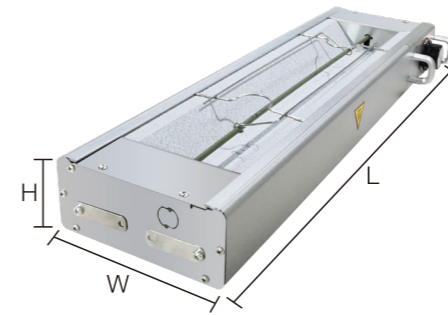

条形暖食灯

HECMAC® 海克

精致美观的自助餐保温展示方案

HECMAC海克提供的辐射热源保温解决方案,同时可以点亮您的餐厅。适用于自助取食、装盘与出菜口的菜品保温、吧台点缀等

产品优势

- 保持菜品良好口感
采用专用发热线,发热均匀快速
- 升温快、保温稳
高峰出餐不降温,延长菜品可售时间
- 安装便捷,多种安装方式
匹配安装场景,挂装/吊装都方便
- 装饰餐厅,点亮食欲
时尚而简约的外形,灯光柔和显色
- 简单易用,操作便捷
灯光、温控分离设计,多档位可任意调节
- 省电耐用,寿命长
能耗低,灯管/发热体耐用,故障率低、维护简单。

单排热源 FEHWD320~323

商品号	尺寸			电源	
	L (mm)	W (mm)	H (mm)	功率 (W)	电压 (V)
FEHWD320	600	166	70	500	220
FEHWD321	1000	166	70	1000	220
FEHWD322	1200	166	70	1100	220
FEHWD323	1500	166	70	1400	220

单排热源&单排光源 FEHWD330~333

商品号	尺寸			电源	
	L (mm)	W (mm)	H (mm)	功率 (W)	电压 (V)
FEHWD330	600	246	70	600	220
FEHWD331	1000	246	70	1200	220
FEHWD332	1200	246	70	1300	220
FEHWD333	1500	246	70	1700	220

单排热源&双排光源 FEHWD340~343

商品号

尺寸

电源

商品号	尺寸			电源	
	L (mm)	W (mm)	H (mm)	功率 (W)	电压 (V)
FEHWD340	600	326	70	700	220
FEHWD341	1000	326	70	1400	220
FEHWD342	1200	326	70	1500	220
FEHWD343	1500	326	70	2000	220

3种电线引出口方向选择

内部

双排热源&单排光源 FEHWD350~353

商品号

尺寸

电源

商品号	尺寸			电源	
	L (mm)	W (mm)	H (mm)	功率 (W)	电压 (V)
FEHWD350	600	396	70	1100	220
FEHWD351	1000	396	70	2200	220
FEHWD352	1200	396	70	2400	220
FEHWD353	1500	396	70	3100	220