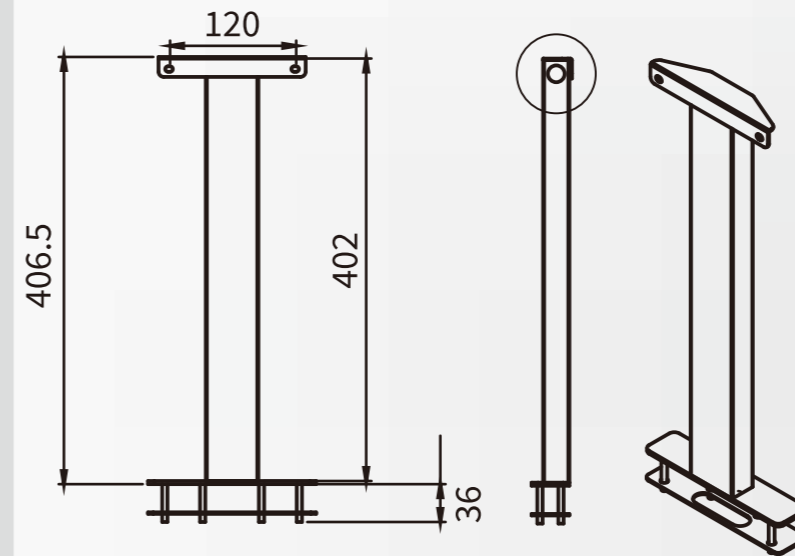

商品号	尺寸			电源	
	L (mm)	W (mm)	H (mm)	功率 (W)	电压 (V)
FEHWD330	600	246	70	600	220
FEHWD331	1000	246	70	1200	220
FEHWD332	1200	246	70	1300	220
FEHWD333	1500	246	70	1700	220

单排热源&双排光源 FEHWD340~343

商品号

尺寸

电源

商品号	尺寸			电源	
	L (mm)	W (mm)	H (mm)	功率 (W)	电压 (V)
FEHWD340	600	326	70	700	220
FEHWD341	1000	326	70	1400	220
FEHWD342	1200	326	70	1500	220
FEHWD343	1500	326	70	2000	220

3种电线引出口方向选择

内部

双排热源&单排光源 FEHWD350~353

商品号

尺寸

电源

商品号	尺寸			电源	
	L (mm)	W (mm)	H (mm)	功率 (W)	电压 (V)
FEHWD350	600	396	70	1100	220
FEHWD351	1000	396	70	2200	220
FEHWD352	1200	396	70	2400	220
FEHWD353	1500	396	70	3100	220

工型支架 FEHSD006Y

放置在台面上

根据型号不同，
长度按暖食灯长度选样

防尘罩

用于木质与塑料的吊装板并可修正吊装板的不水平

单排热源&双排光源 FEHWD360~375

商品号	尺寸			电源	
	L (mm)	W (mm)	H (mm)	功率 (W)	电压 (V)
FEHWD360A	600	166	70	510	220
FEHWD361A	800	166	70	765	220
FEHWD362A	1000	166	70	1020	220
FEHWD363A	1200	166	70	1120	220
FEHWD364A	1500	166	70	1430	220
FEHWD365A	1800	166	70	1785	220
FEHWD360B	600	166	70	510	220
FEHWD361B	800	166	70	765	220
FEHWD362B	1000	166	70	1020	220
FEHWD363B	1200	166	70	1120	220
FEHWD364B	1500	166	70	1430	220
FEHWD365B	1800	166	70	1785	220
FEHWD370A	600	166	70	510	220
FEHWD371A	800	166	70	765	220
FEHWD372A	1000	166	70	1020	220
FEHWD373A	1200	166	70	1120	220
FEHWD374A	1500	166	70	1430	220
FEHWD375A	1800	166	70	1785	220
FEHWD370B	600	166	70	510	220
FEHWD371B	800	166	70	765	220
FEHWD372B	1000	166	70	1020	220
FEHWD373B	1200	166	70	1120	220
FEHWD374B	1500	166	70	1430	220
FEHWD375B	1800	166	70	1785	220