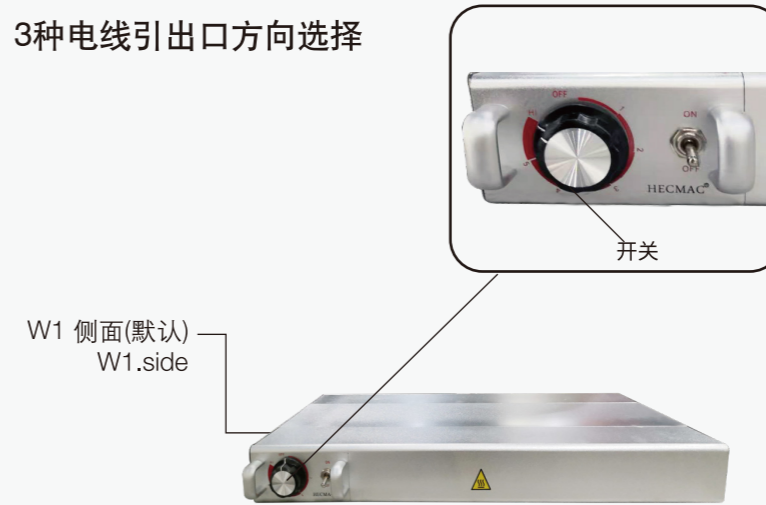

商品号	尺寸			电源	
	L (mm)	W (mm)	H (mm)	功率 (W)	电压 (V)
FEHWD330	600	246	70	600	220
FEHWD331	1000	246	70	1200	220
FEHWD332	1200	246	70	1300	220
FEHWD333	1500	246	70	1700	220

单排热源&双排光源 FEHWD340~343

商品号

尺寸

电源

商品号	尺寸			电源	
	L (mm)	W (mm)	H (mm)	功率 (W)	电压 (V)
FEHWD340	600	326	70	700	220
FEHWD341	1000	326	70	1400	220
FEHWD342	1200	326	70	1500	220
FEHWD343	1500	326	70	2000	220

3种电线引出口方向选择

内部

双排热源&单排光源 FEHWD350~353

商品号

尺寸

电源

商品号	尺寸			电源	
	L (mm)	W (mm)	H (mm)	功率 (W)	电压 (V)
FEHWD350	600	396	70	1100	220
FEHWD351	1000	396	70	2200	220
FEHWD352	1200	396	70	2400	220
FEHWD353	1500	396	70	3100	220