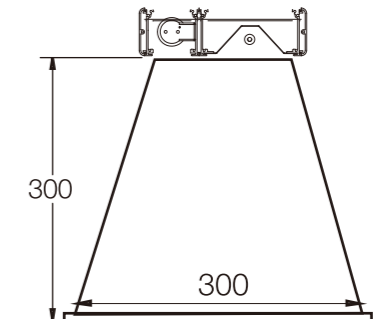

单排热源 FEHWD320~323

商品号	尺寸			电源	
	L (mm)	W (mm)	H (mm)	功率 (W)	电压 (V)
FEHWD320	600	166	70	500	220
FEHWD321	1000	166	70	1000	220
FEHWD322	1200	166	70	1100	220
FEHWD323	1500	166	70	1400	220

单排热源&单排光源 FEHWD330~333

商品号	尺寸			电源	
	L (mm)	W (mm)	H (mm)	功率 (W)	电压 (V)
FEHWD330	600	246	70	600	220
FEHWD331	1000	246	70	1200	220
FEHWD332	1200	246	70	1300	220
FEHWD333	1500	246	70	1700	220

单排热源&双排光源 FEHWD340~343

商品号

尺寸

电源

商品号	尺寸			电源	
	L (mm)	W (mm)	H (mm)	功率 (W)	电压 (V)
FEHWD340	600	326	70	700	220
FEHWD341	1000	326	70	1400	220
FEHWD342	1200	326	70	1500	220
FEHWD343	1500	326	70	2000	220

3种电线引出口方向选择

内部

双排热源&单排光源 FEHWD350~353

商品号

尺寸

电源

商品号	尺寸			电源	
	L (mm)	W (mm)	H (mm)	功率 (W)	电压 (V)
FEHWD350	600	396	70	1100	220
FEHWD351	1000	396	70	2200	220
FEHWD352	1200	396	70	2400	220
FEHWD353	1500	396	70	3100	220