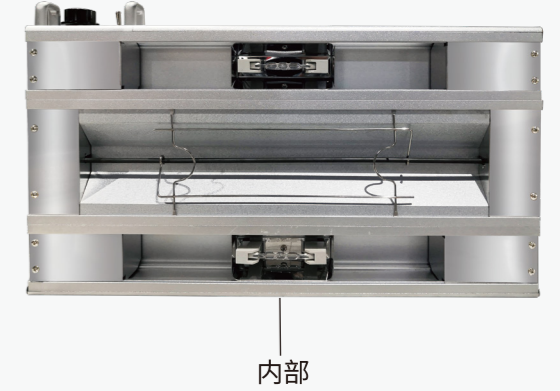

商品号	尺寸			电源	
	L (mm)	W (mm)	H (mm)	功率 (W)	电压 (V)
FEHWD330	600	246	70	600	220
FEHWD331	1000	246	70	1200	220
FEHWD332	1200	246	70	1300	220
FEHWD333	1500	246	70	1700	220

单排热源&双排光源 FEHWD340~343

商品号

尺寸

电源

商品号	尺寸			电源	
	L (mm)	W (mm)	H (mm)	功率 (W)	电压 (V)
FEHWD340	600	326	70	700	220
FEHWD341	1000	326	70	1400	220
FEHWD342	1200	326	70	1500	220
FEHWD343	1500	326	70	2000	220

3种电线引出口方向选择

内部

双排热源&单排光源 FEHWD350~353

商品号

尺寸

电源

商品号	尺寸			电源	
	L (mm)	W (mm)	H (mm)	功率 (W)	电压 (V)
FEHWD350	600	396	70	1100	220
FEHWD351	1000	396	70	2200	220
FEHWD352	1200	396	70	2400	220
FEHWD353	1500	396	70	3100	220

工型支架 FEHSD006Y

放置在台面上

根据型号不同，
长度按暖食灯长度选样

防尘罩

用于木质与塑料的吊装板并可修正吊装板的不水平

单排热源&双排光源 FEHWD360~375

商品号	尺寸			电源	
	L (mm)	W (mm)	H (mm)	功率 (W)	电压 (V)
FEHWD360A	600	166	70	510	220
FEHWD361A	800	166	70	765	220
FEHWD362A	1000	166	70	1020	220
FEHWD363A	1200	166	70	1120	220
FEHWD364A	1500	166	70	1430	220
FEHWD365A	1800	166	70	1785	220
FEHWD360B	600	166	70	510	220
FEHWD361B	800	166	70	765	220
FEHWD362B	1000	166	70	1020	220
FEHWD363B	1200	166	70	1120	220
FEHWD364B	1500	166	70	1430	220
FEHWD365B	1800	166	70	1785	220
FEHWD370A	600	166	70	510	220
FEHWD371A	800	166	70	765	220
FEHWD372A	1000	166	70	1020	220
FEHWD373A	1200	166	70	1120	220
FEHWD374A	1500	166	70	1430	220
FEHWD375A	1800	166	70	1785	220
FEHWD370B	600	166	70	510	220
FEHWD371B	800	166	70	765	220
FEHWD372B	1000	166	70	1020	220
FEHWD373B	1200	166	70	1120	220
FEHWD374B	1500	166	70	1430	220
FEHWD375B	1800	166	70	1785	220