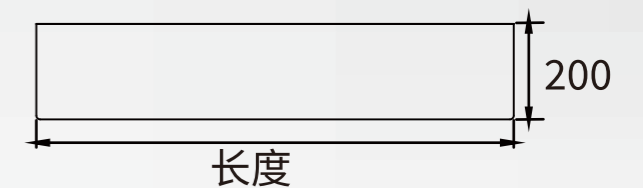

3种电线引出口方向选择

内部

双排热源&单排光源 FEHWD350~353

商品号

尺寸

电源

商品号	尺寸			电源	
	L (mm)	W (mm)	H (mm)	功率 (W)	电压 (V)
FEHWD350	600	396	70	1100	220
FEHWD351	1000	396	70	2200	220
FEHWD352	1200	396	70	2400	220
FEHWD353	1500	396	70	3100	220

工型支架 FEHSD006Y

放置在台面上

根据型号不同，
长度按暖食灯长度选样

防尘罩

用于木质与塑料的吊装板并可修正吊装板的不水平

单排热源&双排光源 FEHWD360~375

商品号	尺寸			电源	
	L (mm)	W (mm)	H (mm)	功率 (W)	电压 (V)
FEHWD360A	600	166	70	510	220
FEHWD361A	800	166	70	765	220
FEHWD362A	1000	166	70	1020	220
FEHWD363A	1200	166	70	1120	220
FEHWD364A	1500	166	70	1430	220
FEHWD365A	1800	166	70	1785	220
FEHWD360B	600	166	70	510	220
FEHWD361B	800	166	70	765	220
FEHWD362B	1000	166	70	1020	220
FEHWD363B	1200	166	70	1120	220
FEHWD364B	1500	166	70	1430	220
FEHWD365B	1800	166	70	1785	220
FEHWD370A	600	166	70	510	220
FEHWD371A	800	166	70	765	220
FEHWD372A	1000	166	70	1020	220
FEHWD373A	1200	166	70	1120	220
FEHWD374A	1500	166	70	1430	220
FEHWD375A	1800	166	70	1785	220
FEHWD370B	600	166	70	510	220
FEHWD371B	800	166	70	765	220
FEHWD372B	1000	166	70	1020	220
FEHWD373B	1200	166	70	1120	220
FEHWD374B	1500	166	70	1430	220
FEHWD375B	1800	166	70	1785	220