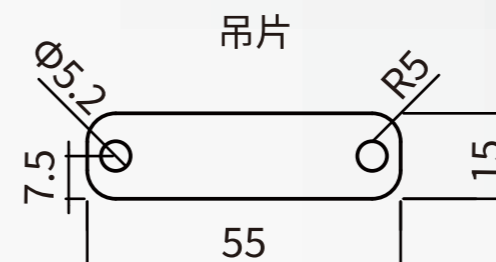

单排热源&双排光源 FEHWD340~343

商品号

尺寸

电源

商品号	尺寸			电源	
	L (mm)	W (mm)	H (mm)	功率 (W)	电压 (V)
FEHWD340	600	326	70	700	220
FEHWD341	1000	326	70	1400	220
FEHWD342	1200	326	70	1500	220
FEHWD343	1500	326	70	2000	220

3种电线引出口方向选择

内部

双排热源&单排光源 FEHWD350~353

商品号

尺寸

电源

商品号	尺寸			电源	
	L (mm)	W (mm)	H (mm)	功率 (W)	电压 (V)
FEHWD350	600	396	70	1100	220
FEHWD351	1000	396	70	2200	220
FEHWD352	1200	396	70	2400	220
FEHWD353	1500	396	70	3100	220

工型支架 FEHSD006Y

放置在台面上

根据型号不同，
长度按暖食灯长度选样

防尘罩

用于木质与塑料的吊装板并可修正吊装板的不水平