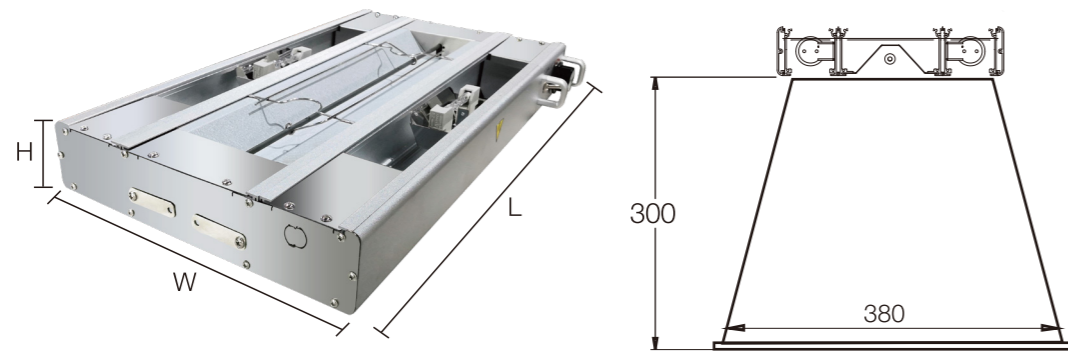

单排热源 FEHWD320~323

商品号	尺寸			电源	
	L (mm)	W (mm)	H (mm)	功率 (W)	电压 (V)
FEHWD320	600	166	70	500	220
FEHWD321	1000	166	70	1000	220
FEHWD322	1200	166	70	1100	220
FEHWD323	1500	166	70	1400	220

单排热源&单排光源 FEHWD330~333

商品号	尺寸			电源	
	L (mm)	W (mm)	H (mm)	功率 (W)	电压 (V)
FEHWD330	600	246	70	600	220
FEHWD331	1000	246	70	1200	220
FEHWD332	1200	246	70	1300	220
FEHWD333	1500	246	70	1700	220

单排热源&双排光源 FEHWD340~343

商品号

尺寸

电源

商品号	尺寸			电源	
	L (mm)	W (mm)	H (mm)	功率 (W)	电压 (V)
FEHWD340	600	326	70	700	220
FEHWD341	1000	326	70	1400	220
FEHWD342	1200	326	70	1500	220
FEHWD343	1500	326	70	2000	220

3种电线引出口方向选择

内部

双排热源&单排光源 FEHWD350~353

商品号

尺寸

电源

商品号	尺寸			电源	
	L (mm)	W (mm)	H (mm)	功率 (W)	电压 (V)
FEHWD350	600	396	70	1100	220
FEHWD351	1000	396	70	2200	220
FEHWD352	1200	396	70	2400	220
FEHWD353	1500	396	70	3100	220

工型支架 FEHSD006Y

放置在台面上

根据型号不同，
长度按暖食灯长度选样

防尘罩

用于木质与塑料的吊装板并可修正吊装板的不水平

单排热源&双排光源 FEHWD360~375

商品号	尺寸			电源	
	L (mm)	W (mm)	H (mm)	功率 (W)	电压 (V)
FEHWD360A	600	166	70	510	220
FEHWD361A	800	166	70	765	220
FEHWD362A	1000	166	70	1020	220
FEHWD363A	1200	166	70	1120	220
FEHWD364A	1500	166	70	1430	220
FEHWD365A	1800	166	70	1785	220
FEHWD360B	600	166	70	510	220
FEHWD361B	800	166	70	765	220
FEHWD362B	1000	166	70	1020	220
FEHWD363B	1200	166	70	1120	220
FEHWD364B	1500	166	70	1430	220
FEHWD365B	1800	166	70	1785	220
FEHWD370A	600	166	70	510	220
FEHWD371A	800	166	70	765	220
FEHWD372A	1000	166	70	1020	220
FEHWD373A	1200	166	70	1120	220
FEHWD374A	1500	166	70	1430	220
FEHWD375A	1800	166	70	1785	220
FEHWD370B	600	166	70	510	220
FEHWD371B	800	166	70	765	220
FEHWD372B	1000	166	70	1020	220
FEHWD373B	1200	166	70	1120	220
FEHWD374B	1500	166	70	1430	220
FEHWD375B	1800	166	70	1785	220