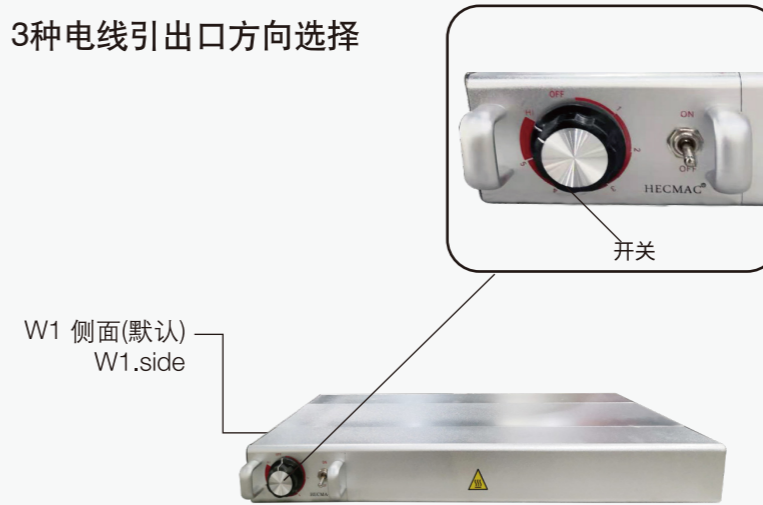

商品号	尺寸			电源	
	L (mm)	W (mm)	H (mm)	功率 (W)	电压 (V)
FEHWD330	600	246	70	600	220
FEHWD331	1000	246	70	1200	220
FEHWD332	1200	246	70	1300	220
FEHWD333	1500	246	70	1700	220

单排热源&双排光源 FEHWD340~343

商品号

尺寸

电源

	L (mm)	W (mm)	H (mm)	功率 (W)	电压 (V)
FEHWD340	600	326	70	700	220
FEHWD341	1000	326	70	1400	220
FEHWD342	1200	326	70	1500	220
FEHWD343	1500	326	70	2000	220

3种电线引出口方向选择

内部

双排热源&单排光源 FEHWD350~353

商品号

尺寸

电源

	L (mm)	W (mm)	H (mm)	功率 (W)	电压 (V)
FEHWD350	600	396	70	1100	220
FEHWD351	1000	396	70	2200	220
FEHWD352	1200	396	70	2400	220
FEHWD353	1500	396	70	3100	220

工型支架 FEHSD006Y