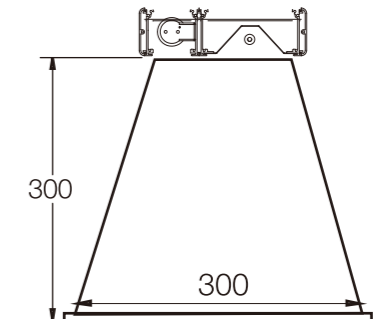

单排热源 FEHWD320~323

商品号	尺寸			电源	
	L (mm)	W (mm)	H (mm)	功率 (W)	电压 (V)
FEHWD320	600	166	70	500	220
FEHWD321	1000	166	70	1000	220
FEHWD322	1200	166	70	1100	220
FEHWD323	1500	166	70	1400	220

单排热源&单排光源 FEHWD330~333

商品号	尺寸			电源	
	L (mm)	W (mm)	H (mm)	功率 (W)	电压 (V)
FEHWD330	600	246	70	600	220
FEHWD331	1000	246	70	1200	220
FEHWD332	1200	246	70	1300	220
FEHWD333	1500	246	70	1700	220

单排热源&双排光源 FEHWD340~343

商品号

尺寸

电源

	L (mm)	W (mm)	H (mm)	功率 (W)	电压 (V)
FEHWD340	600	326	70	700	220
FEHWD341	1000	326	70	1400	220
FEHWD342	1200	326	70	1500	220
FEHWD343	1500	326	70	2000	220

3种电线引出口方向选择

内部

双排热源&单排光源 FEHWD350~353

商品号

尺寸

电源

	L (mm)	W (mm)	H (mm)	功率 (W)	电压 (V)
FEHWD350	600	396	70	1100	220
FEHWD351	1000	396	70	2200	220
FEHWD352	1200	396	70	2400	220
FEHWD353	1500	396	70	3100	220

工型支架 FEHSD006Y

放置在台面上

根据型号不同，
长度按暖食灯长度选样

用于木质与塑料的吊装板并可修正吊装板的不水平

防尘罩

单排热源&双排光源 FEHWD360~375

商品号	尺寸			电源	
	L (mm)	W (mm)	H (mm)	功率 (W)	电压 (V)
FEHWD360A	600	166	70	510	220
FEHWD361A	800	166	70	765	220
FEHWD362A	1000	166	70	1020	220
FEHWD363A	1200	166	70	1120	220
FEHWD364A	1500	166	70	1430	220
FEHWD365A	1800	166	70	1785	220
FEHWD360B	600	166	70	510	220
FEHWD361B	800	166	70	765	220
FEHWD362B	1000	166	70	1020	220
FEHWD363B	1200	166	70	1120	220
FEHWD364B	1500	166	70	1430	220
FEHWD365B	1800	166	70	1785	220
FEHWD360C	600	166	70	510	220
FEHWD361C	800	166	70	765	220
FEHWD362C	1000	166	70	1020	220
FEHWD363C	1200	166	70	1120	220
FEHWD364C	1500	166	70	1430	220
FEHWD365C	1800	166	70	1785	220
FEHWD360D	600	166	70	510	220
FEHWD361D	800	166	70	765	220
FEHWD362D	1000	166	70	1020	220
FEHWD363D	1200	166	70	1120	220
FEHWD364D	1500	166	70	1430	220
FEHWD365D	1800	166	70	1785	220