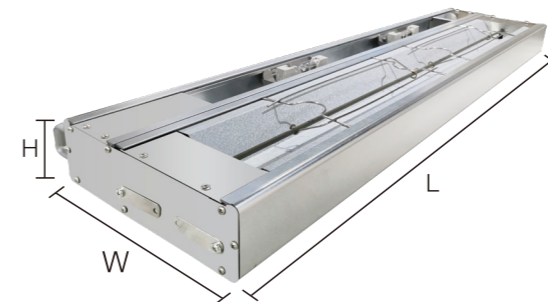

条形暖食灯

HECMAC® 海克

精致美观的自助餐保温展示方案

HECMAC海克提供的辐射热源保温解决方案,同时可以点亮您的餐厅。适用于自助取食、装盘与出菜口的菜品保温、吧台点缀等

产品优势

- 保持菜品良好口感
采用专用发热线,发热均匀快速
- 升温快、保温稳
高峰出餐不降温,延长菜品可售时间
- 安装便捷,多种安装方式
匹配安装场景,挂装/吊装都方便
- 装饰餐厅,点亮食欲
时尚而简约的外形,灯光柔和显色
- 简单易用,操作便捷
灯光、温控分离设计,多档位可任意调节
- 省电耐用,寿命长
能耗低,灯管/发热体耐用,故障率低、维护简单。

单排热源 FEHWD320~323

商品号	尺寸			电源	
	L (mm)	W (mm)	H (mm)	功率 (W)	电压 (V)
FEHWD320	600	166	70	500	220
FEHWD321	1000	166	70	1000	220
FEHWD322	1200	166	70	1100	220
FEHWD323	1500	166	70	1400	220

单排热源&单排光源 FEHWD330~333

3种电线引出口方向选择

内部

双排热源&单排光源 FEHWD350~353

商品号

尺寸

电源

	L (mm)	W (mm)	H (mm)	功率 (W)	电压 (V)
FEHWD350	600	396	70	1100	220
FEHWD351	1000	396	70	2200	220
FEHWD352	1200	396	70	2400	220
FEHWD353	1500	396	70	3100	220

工型支架 FEHSD006Y

放置在台面上

根据型号不同，
长度按暖食灯长度选样

用于木质与塑料的吊装板并可修正吊装板的不水平

防尘罩

单排热源&双排光源 FEHWD360~375

商品号	尺寸			电源	
	L (mm)	W (mm)	H (mm)	功率 (W)	电压 (V)
FEHWD360A	600	166	70	510	220
FEHWD361A	800	166	70	765	220
FEHWD362A	1000	166	70	1020	220
FEHWD363A	1200	166	70	1120	220
FEHWD364A	1500	166	70	1430	220
FEHWD365A	1800	166	70	1785	220
FEHWD360B	600	166	70	510	220
FEHWD361B	800	166	70	765	220
FEHWD362B	1000	166	70	1020	220
FEHWD363B	1200	166	70	1120	220
FEHWD364B	1500	166	70	1430	220
FEHWD365B	1800	166	70	1785	220
FEHWD360C	600	166	70	510	220
FEHWD361C	800	166	70	765	220
FEHWD362C	1000	166	70	1020	220
FEHWD363C	1200	166	70	1120	220
FEHWD364C	1500	166	70	1430	220
FEHWD365C	1800	166	70	1785	220
FEHWD360D	600	166	70	510	220
FEHWD361D	800	166	70	765	220
FEHWD362D	1000	166	70	1020	220
FEHWD363D	1200	166	70	1120	220
FEHWD364D	1500	166	70	1430	220
FEHWD365D	1800	166	70	1785	220