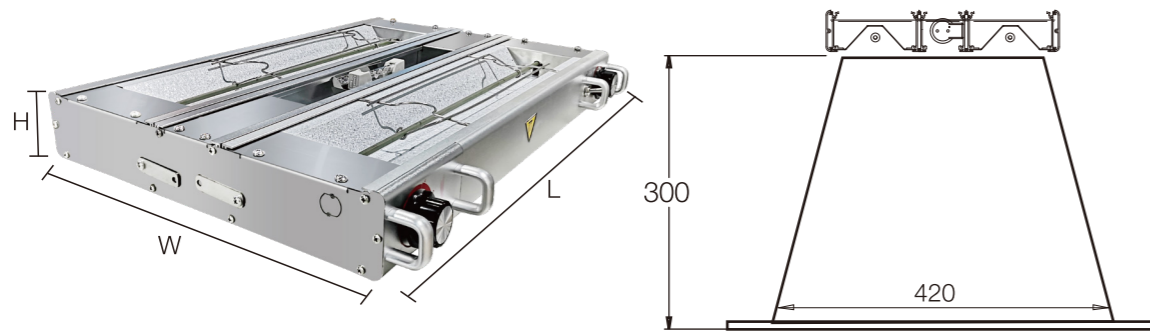

商品号	尺寸			电源	
	L (mm)	W (mm)	H (mm)	功率 (W)	电压 (V)
FEHWD330	600	246	70	600	220
FEHWD331	1000	246	70	1200	220
FEHWD332	1200	246	70	1300	220
FEHWD333	1500	246	70	1700	220

单排热源&双排光源 FEHWD340~343

商品号

尺寸

电源

	L (mm)	W (mm)	H (mm)	功率 (W)	电压 (V)
FEHWD340	600	326	70	700	220
FEHWD341	1000	326	70	1400	220
FEHWD342	1200	326	70	1500	220
FEHWD343	1500	326	70	2000	220

3种电线引出口方向选择

内部

双排热源&单排光源 FEHWD350~353

商品号

尺寸

电源

	L (mm)	W (mm)	H (mm)	功率 (W)	电压 (V)
FEHWD350	600	396	70	1100	220
FEHWD351	1000	396	70	2200	220
FEHWD352	1200	396	70	2400	220
FEHWD353	1500	396	70	3100	220

工型支架 FEHSD006Y

放置在台面上

根据型号不同，
长度按暖食灯长度选样

用于木质与塑料的吊装板并可修正吊装板的不水平

防尘罩

单排热源&双排光源 FEHWD360~375

商品号	尺寸			电源	
	L (mm)	W (mm)	H (mm)	功率 (W)	电压 (V)
FEHWD360A	600	166	70	510	220
FEHWD361A	800	166	70	765	220
FEHWD362A	1000	166	70	1020	220
FEHWD363A	1200	166	70	1120	220
FEHWD364A	1500	166	70	1430	220
FEHWD365A	1800	166	70	1785	220
FEHWD360B	600	166	70	510	220
FEHWD361B	800	166	70	765	220
FEHWD362B	1000	166	70	1020	220
FEHWD363B	1200	166	70	1120	220
FEHWD364B	1500	166	70	1430	220
FEHWD365B	1800	166	70	1785	220
FEHWD360C	600	166	70	510	220
FEHWD361C	800	166	70	765	220
FEHWD362C	1000	166	70	1020	220
FEHWD363C	1200	166	70	1120	220
FEHWD364C	1500	166	70	1430	220
FEHWD365C	1800	166	70	1785	220
FEHWD360D	600	166	70	510	220
FEHWD361D	800	166	70	765	220
FEHWD362D	1000	166	70	1020	220
FEHWD363D	1200	166	70	1120	220
FEHWD364D	1500	166	70	1430	220
FEHWD365D	1800	166	70	1785	220