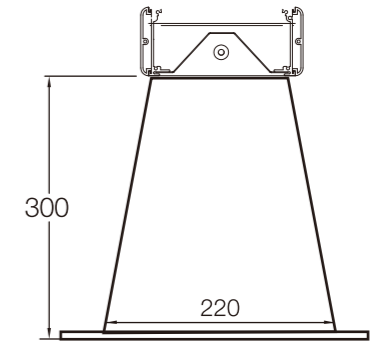

单排热源 FEHWD320~323

商品号	尺寸			电源	
	L (mm)	W (mm)	H (mm)	功率 (W)	电压 (V)
FEHWD320	600	166	70	500	220
FEHWD321	1000	166	70	1000	220
FEHWD322	1200	166	70	1100	220
FEHWD323	1500	166	70	1400	220

单排热源&单排光源 FEHWD330~333

商品号	尺寸			电源	
	L (mm)	W (mm)	H (mm)	功率 (W)	电压 (V)
FEHWD330	600	246	70	600	220
FEHWD331	1000	246	70	1200	220
FEHWD332	1200	246	70	1300	220
FEHWD333	1500	246	70	1700	220

单排热源&双排光源 FEHWD340~343

商品号

尺寸

电源

	L (mm)	W (mm)	H (mm)	功率 (W)	电压 (V)
FEHWD340	600	326	70	700	220
FEHWD341	1000	326	70	1400	220
FEHWD342	1200	326	70	1500	220
FEHWD343	1500	326	70	2000	220

3种电线引出口方向选择

内部

双排热源&单排光源 FEHWD350~353

商品号

尺寸

电源

	L (mm)	W (mm)	H (mm)	功率 (W)	电压 (V)
FEHWD350	600	396	70	1100	220
FEHWD351	1000	396	70	2200	220
FEHWD352	1200	396	70	2400	220
FEHWD353	1500	396	70	3100	220

工型支架 FEHSD006Y

放置在台面上

根据型号不同，
长度按暖食灯长度选样

用于木质与塑料的吊装板并可修正吊装板的不水平

防尘罩

单排热源&双排光源 FEHWD360~375

商品号	尺寸			电源	
	L (mm)	W (mm)	H (mm)	功率 (W)	电压 (V)
FEHWD360A	600	166	70	510	220
FEHWD361A	800	166	70	765	220
FEHWD362A	1000	166	70	1020	220
FEHWD363A	1200	166	70	1120	220
FEHWD364A	1500	166	70	1430	220
FEHWD365A	1800	166	70	1785	220
FEHWD360B	600	166	70	510	220
FEHWD361B	800	166	70	765	220
FEHWD362B	1000	166	70	1020	220
FEHWD363B	1200	166	70	1120	220
FEHWD364B	1500	166	70	1430	220
FEHWD365B	1800	166	70	1785	220
FEHWD360C	600	166	70	510	220
FEHWD361C	800	166	70	765	220
FEHWD362C	1000	166	70	1020	220
FEHWD363C	1200	166	70	1120	220
FEHWD364C	1500	166	70	1430	220
FEHWD365C	1800	166	70	1785	220
FEHWD360D	600	166	70	510	220
FEHWD361D	800	166	70	765	220
FEHWD362D	1000	166	70	1020	220
FEHWD363D	1200	166	70	1120	220
FEHWD364D	1500	166	70	1430	220
FEHWD365D	1800	166	70	1785	220