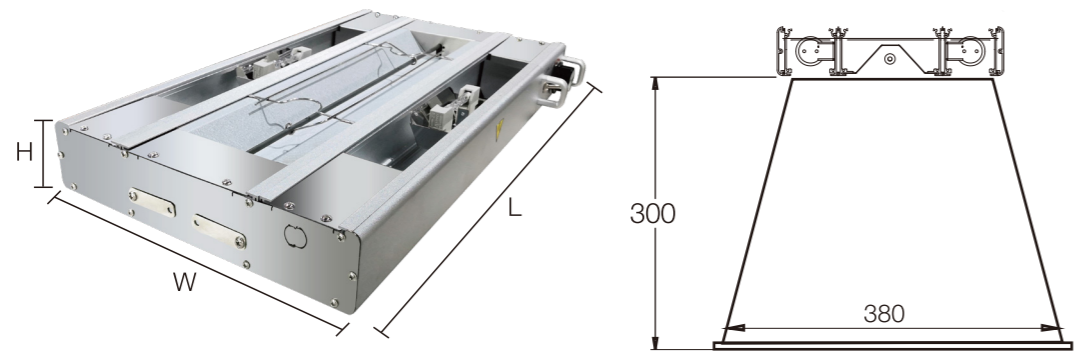

单排热源 FEHWD320~323

商品号	尺寸			电源	
	L (mm)	W (mm)	H (mm)	功率 (W)	电压 (V)
FEHWD320	600	166	70	500	220
FEHWD321	1000	166	70	1000	220
FEHWD322	1200	166	70	1100	220
FEHWD323	1500	166	70	1400	220

单排热源&单排光源 FEHWD330~333

商品号	尺寸			电源	
	L (mm)	W (mm)	H (mm)	功率 (W)	电压 (V)
FEHWD330	600	246	70	600	220
FEHWD331	1000	246	70	1200	220
FEHWD332	1200	246	70	1300	220
FEHWD333	1500	246	70	1700	220

单排热源&双排光源 FEHWD340~343

商品号

尺寸

电源

	L (mm)	W (mm)	H (mm)	功率 (W)	电压 (V)
FEHWD340	600	326	70	700	220
FEHWD341	1000	326	70	1400	220
FEHWD342	1200	326	70	1500	220
FEHWD343	1500	326	70	2000	220

3种电线引出口方向选择

内部

双排热源&单排光源 FEHWD350~353

商品号

尺寸

电源

	L (mm)	W (mm)	H (mm)	功率 (W)	电压 (V)
FEHWD350	600	396	70	1100	220
FEHWD351	1000	396	70	2200	220
FEHWD352	1200	396	70	2400	220
FEHWD353	1500	396	70	3100	220

工型支架 FEHSD006Y

放置在台面上

根据型号不同，
长度按暖食灯长度选样

用于木质与塑料的吊装板并可修正吊装板的不水平

防尘罩

单排热源&双排光源 FEHWD360~375

商品号	尺寸			电源	
	L (mm)	W (mm)	H (mm)	功率 (W)	电压 (V)
FEHWD360A	600	166	70	510	220
FEHWD361A	800	166	70	765	220
FEHWD362A	1000	166	70	1020	220
FEHWD363A	1200	166	70	1120	220
FEHWD364A	1500	166	70	1430	220
FEHWD365A	1800	166	70	1785	220
FEHWD360B	600	166	70	510	220
FEHWD361B	800	166	70	765	220
FEHWD362B	1000	166	70	1020	220
FEHWD363B	1200	166	70	1120	220
FEHWD364B	1500	166	70	1430	220
FEHWD365B	1800	166	70	1785	220
FEHWD360C	600	166	70	510	220
FEHWD361C	800	166	70	765	220
FEHWD362C	1000	166	70	1020	220
FEHWD363C	1200	166	70	1120	220
FEHWD364C	1500	166	70	1430	220
FEHWD365C	1800	166	70	1785	220
FEHWD360D	600	166	70	510	220
FEHWD361D	800	166	70	765	220
FEHWD362D	1000	166	70	1020	220
FEHWD363D	1200	166	70	1120	220
FEHWD364D	1500	166	70	1430	220
FEHWD365D	1800	166	70	1785	220