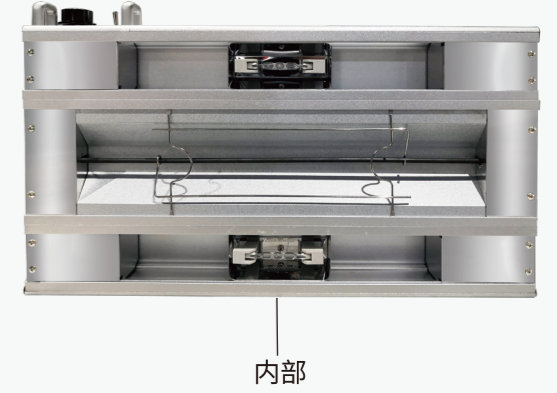

商品号	尺寸			电源	
	L (mm)	W (mm)	H (mm)	功率 (W)	电压 (V)
FEHWD330	600	246	70	600	220
FEHWD331	1000	246	70	1200	220
FEHWD332	1200	246	70	1300	220
FEHWD333	1500	246	70	1700	220

单排热源&双排光源 FEHWD340~343

商品号

尺寸

电源

	L (mm)	W (mm)	H (mm)	功率 (W)	电压 (V)
FEHWD340	600	326	70	700	220
FEHWD341	1000	326	70	1400	220
FEHWD342	1200	326	70	1500	220
FEHWD343	1500	326	70	2000	220

3种电线引出口方向选择

内部

双排热源&单排光源 FEHWD350~353

商品号

尺寸

电源

	L (mm)	W (mm)	H (mm)	功率 (W)	电压 (V)
FEHWD350	600	396	70	1100	220
FEHWD351	1000	396	70	2200	220
FEHWD352	1200	396	70	2400	220
FEHWD353	1500	396	70	3100	220

工型支架 FEHSD006Y

放置在台面上

根据型号不同，
长度按暖食灯长度选样

用于木质与塑料的吊装板并可修正吊装板的不水平

防尘罩

单排热源&双排光源 FEHWD360~375

商品号	尺寸			电源	
	L (mm)	W (mm)	H (mm)	功率 (W)	电压 (V)
FEHWD360A	600	166	70	510	220
FEHWD361A	800	166	70	765	220
FEHWD362A	1000	166	70	1020	220
FEHWD363A	1200	166	70	1120	220
FEHWD364A	1500	166	70	1430	220
FEHWD365A	1800	166	70	1785	220
FEHWD360B	600	166	70	510	220
FEHWD361B	800	166	70	765	220
FEHWD362B	1000	166	70	1020	220
FEHWD363B	1200	166	70	1120	220
FEHWD364B	1500	166	70	1430	220
FEHWD365B	1800	166	70	1785	220
FEHWD360C	600	166	70	510	220
FEHWD361C	800	166	70	765	220
FEHWD362C	1000	166	70	1020	220
FEHWD363C	1200	166	70	1120	220
FEHWD364C	1500	166	70	1430	220
FEHWD365C	1800	166	70	1785	220
FEHWD360D	600	166	70	510	220
FEHWD361D	800	166	70	765	220
FEHWD362D	1000	166	70	1020	220
FEHWD363D	1200	166	70	1120	220
FEHWD364D	1500	166	70	1430	220
FEHWD365D	1800	166	70	1785	220