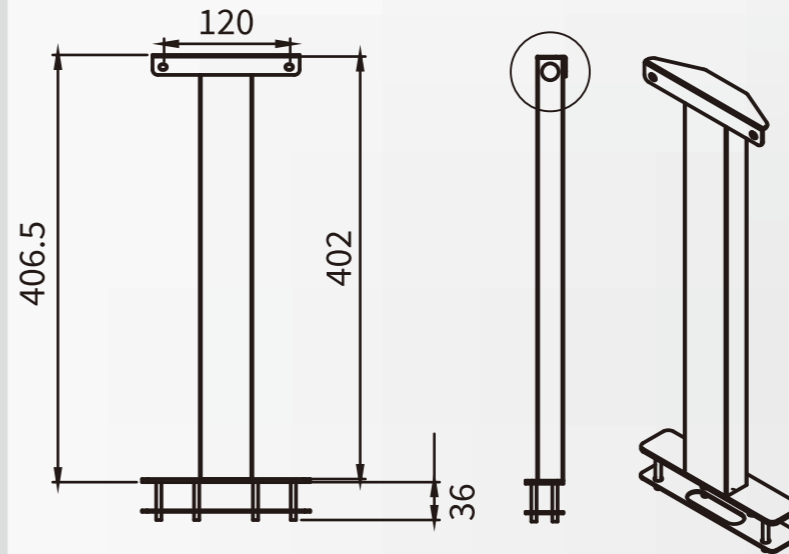

3种电线引出口方向选择

内部

双排热源&单排光源 FEHWD350~353

商品号

尺寸

电源

	L (mm)	W (mm)	H (mm)	功率 (W)	电压 (V)
FEHWD350	600	396	70	1100	220
FEHWD351	1000	396	70	2200	220
FEHWD352	1200	396	70	2400	220
FEHWD353	1500	396	70	3100	220

工型支架 FEHSD006Y

放置在台面上

根据型号不同，
长度按暖食灯长度选样

用于木质与塑料的吊装板并可修正吊装板的不水平

防尘罩

单排热源&双排光源 FEHWD360~375

商品号	尺寸			电源	
	L (mm)	W (mm)	H (mm)	功率 (W)	电压 (V)
FEHWD360A	600	166	70	510	220
FEHWD361A	800	166	70	765	220
FEHWD362A	1000	166	70	1020	220
FEHWD363A	1200	166	70	1120	220
FEHWD364A	1500	166	70	1430	220
FEHWD365A	1800	166	70	1785	220
FEHWD360B	600	166	70	510	220
FEHWD361B	800	166	70	765	220
FEHWD362B	1000	166	70	1020	220
FEHWD363B	1200	166	70	1120	220
FEHWD364B	1500	166	70	1430	220
FEHWD365B	1800	166	70	1785	220
FEHWD360C	600	166	70	510	220
FEHWD361C	800	166	70	765	220
FEHWD362C	1000	166	70	1020	220
FEHWD363C	1200	166	70	1120	220
FEHWD364C	1500	166	70	1430	220
FEHWD365C	1800	166	70	1785	220
FEHWD360D	600	166	70	510	220
FEHWD361D	800	166	70	765	220
FEHWD362D	1000	166	70	1020	220
FEHWD363D	1200	166	70	1120	220
FEHWD364D	1500	166	70	1430	220
FEHWD365D	1800	166	70	1785	220