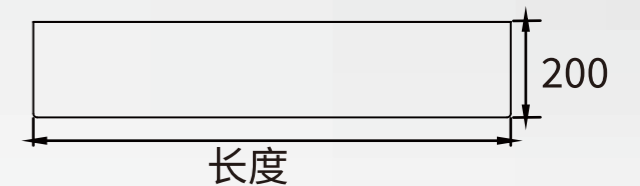

放置在台面上

根据型号不同，
长度按暖食灯长度选样

用于木质与塑料的吊装板并可修正吊装板的不水平

防尘罩

单排热源&双排光源 FEHWD360~375

商品号	尺寸			电源	
	L (mm)	W (mm)	H (mm)	功率 (W)	电压 (V)
FEHWD360A	600	166	70	510	220
FEHWD361A	800	166	70	765	220
FEHWD362A	1000	166	70	1020	220
FEHWD363A	1200	166	70	1120	220
FEHWD364A	1500	166	70	1430	220
FEHWD365A	1800	166	70	1785	220
FEHWD360B	600	166	70	510	220
FEHWD361B	800	166	70	765	220
FEHWD362B	1000	166	70	1020	220
FEHWD363B	1200	166	70	1120	220
FEHWD364B	1500	166	70	1430	220
FEHWD365B	1800	166	70	1785	220
FEHWD360C	600	166	70	510	220
FEHWD361C	800	166	70	765	220
FEHWD362C	1000	166	70	1020	220
FEHWD363C	1200	166	70	1120	220
FEHWD364C	1500	166	70	1430	220
FEHWD365C	1800	166	70	1785	220
FEHWD360D	600	166	70	510	220
FEHWD361D	800	166	70	765	220
FEHWD362D	1000	166	70	1020	220
FEHWD363D	1200	166	70	1120	220
FEHWD364D	1500	166	70	1430	220
FEHWD365D	1800	166	70	1785	220

注: *FEHWD360A-FEHWD365B(单排热源双排光源暖食灯)
 *FEHWD360A-FEHWD365A(银色左右支架) FEHWD360B-FEHWD365B(黑色左右支架)
 *FEHWD360C-FEHWD365C(银色后支架) FEHWD360D-FEHWD365D(黑色后支架)

商品号	尺寸			电源	
	L (mm)	W (mm)	H (mm)	功率 (W)	电压 (V)
FEHWD370A	600	166	70	510	220
FEHWD371A	800	166	70	765	220
FEHWD372A	1000	166	70	1020	220
FEHWD373A	1200	166	70	1120	220
FEHWD374A	1500	166	70	1430	220
FEHWD375A	1800	166	70	1785	220
FEHWD370B	600	166	70	510	220
FEHWD371B	800	166	70	765	220
FEHWD372B	1000	166	70	1020	220
FEHWD373B	1200	166	70	1120	220
FEHWD374B	1500	166	70	1430	220
FEHWD375B	1800	166	70	1785	220
FEHWD370C	600	166	70	510	220
FEHWD371C	800	166	70	765	220
FEHWD372C	1000	166	70	1020	220
FEHWD373C	1200	166	70	1120	220
FEHWD374C	1500	166	70	1430	220
FEHWD375C	1800	166	70	1785	220
FEHWD370D	600	166	70	510	220
FEHWD371D	800	166	70	765	220
FEHWD372D	1000	166	70	1020	220
FEHWD373D	1200	166	70	1120	220
FEHWD374D	1500	166	70	1430	220
FEHWD375D	1800	166	70	1785	220