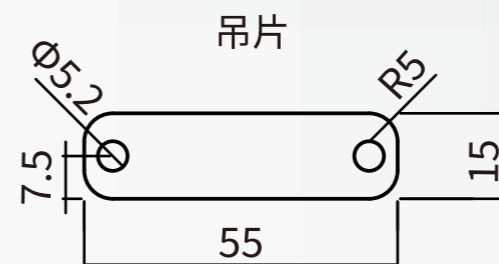

商品号	尺寸			电源	
	L (mm)	W (mm)	H (mm)	功率 (W)	电压 (V)
FEHWD330	600	246	70	600	220
FEHWD331	1000	246	70	1200	220
FEHWD332	1200	246	70	1300	220
FEHWD333	1500	246	70	1700	220

单排热源&双排光源 FEHWD340~343

商品号

尺寸

电源

	L (mm)	W (mm)	H (mm)	功率 (W)	电压 (V)
FEHWD340	600	326	70	700	220
FEHWD341	1000	326	70	1400	220
FEHWD342	1200	326	70	1500	220
FEHWD343	1500	326	70	2000	220

3种电线引出口方向选择

内部

双排热源&单排光源 FEHWD350~353

商品号

尺寸

电源

	L (mm)	W (mm)	H (mm)	功率 (W)	电压 (V)
FEHWD350	600	396	70	1100	220
FEHWD351	1000	396	70	2200	220
FEHWD352	1200	396	70	2400	220
FEHWD353	1500	396	70	3100	220

工型支架 FEHSD006Y

放置在台面上

根据型号不同，
长度按暖食灯长度选样

用于木质与塑料的吊装板并可修正吊装板的不水平

防尘罩

单排热源&双排光源 FEHWD360~375

商品号	尺寸			电源	
	L (mm)	W (mm)	H (mm)	功率 (W)	电压 (V)
FEHWD360A	600	166	70	510	220
FEHWD361A	800	166	70	765	220
FEHWD362A	1000	166	70	1020	220
FEHWD363A	1200	166	70	1120	220
FEHWD364A	1500	166	70	1430	220
FEHWD365A	1800	166	70	1785	220
FEHWD360B	600	166	70	510	220
FEHWD361B	800	166	70	765	220
FEHWD362B	1000	166	70	1020	220
FEHWD363B	1200	166	70	1120	220
FEHWD364B	1500	166	70	1430	220
FEHWD365B	1800	166	70	1785	220
FEHWD360C	600	166	70	510	220
FEHWD361C	800	166	70	765	220
FEHWD362C	1000	166	70	1020	220
FEHWD363C	1200	166	70	1120	220
FEHWD364C	1500	166	70	1430	220
FEHWD365C	1800	166	70	1785	220
FEHWD360D	600	166	70	510	220
FEHWD361D	800	166	70	765	220
FEHWD362D	1000	166	70	1020	220
FEHWD363D	1200	166	70	1120	220
FEHWD364D	1500	166	70	1430	220
FEHWD365D	1800	166	70	1785	220