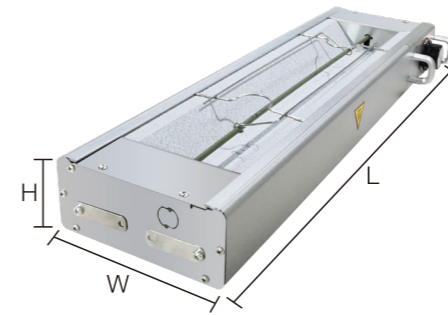

条形暖食灯

HECMAC® 海克

精致美观的自助餐保温展示方案

HECMAC海克提供的辐射热源保温解决方案,同时可以点亮您的餐厅。适用于自助取食、装盘与出菜口的菜品保温、吧台点缀等

产品优势

- 保持菜品良好口感
采用专用发热线,发热均匀快速
- 升温快、保温稳
高峰出餐不降温,延长菜品可售时间
- 安装便捷,多种安装方式
匹配安装场景,挂装/吊装都方便
- 装饰餐厅,点亮食欲
时尚而简约的外形,灯光柔和显色
- 简单易用,操作便捷
灯光、温控分离设计,多档位可任意调节
- 省电耐用,寿命长
能耗低,灯管/发热体耐用,故障率低、维护简单。

单排热源 FEHWD320~323

商品号	尺寸			电源	
	L (mm)	W (mm)	H (mm)	功率 (W)	电压 (V)
FEHWD320	600	166	70	500	220
FEHWD321	1000	166	70	1000	220
FEHWD322	1200	166	70	1100	220
FEHWD323	1500	166	70	1400	220

单排热源&单排光源 FEHWD330~333

商品号	尺寸			电源	
	L (mm)	W (mm)	H (mm)	功率 (W)	电压 (V)
FEHWD330	600	246	70	600	220
FEHWD331	1000	246	70	1200	220
FEHWD332	1200	246	70	1300	220
FEHWD333	1500	246	70	1700	220

单排热源&双排光源 FEHWD340~343

商品号

尺寸

电源

	L (mm)	W (mm)	H (mm)	功率 (W)	电压 (V)
FEHWD340	600	326	70	700	220
FEHWD341	1000	326	70	1400	220
FEHWD342	1200	326	70	1500	220
FEHWD343	1500	326	70	2000	220

3种电线引出口方向选择

内部

双排热源&单排光源 FEHWD350~353

商品号

尺寸

电源

	L (mm)	W (mm)	H (mm)	功率 (W)	电压 (V)
FEHWD350	600	396	70	1100	220
FEHWD351	1000	396	70	2200	220
FEHWD352	1200	396	70	2400	220
FEHWD353	1500	396	70	3100	220

工型支架 FEHSD006Y