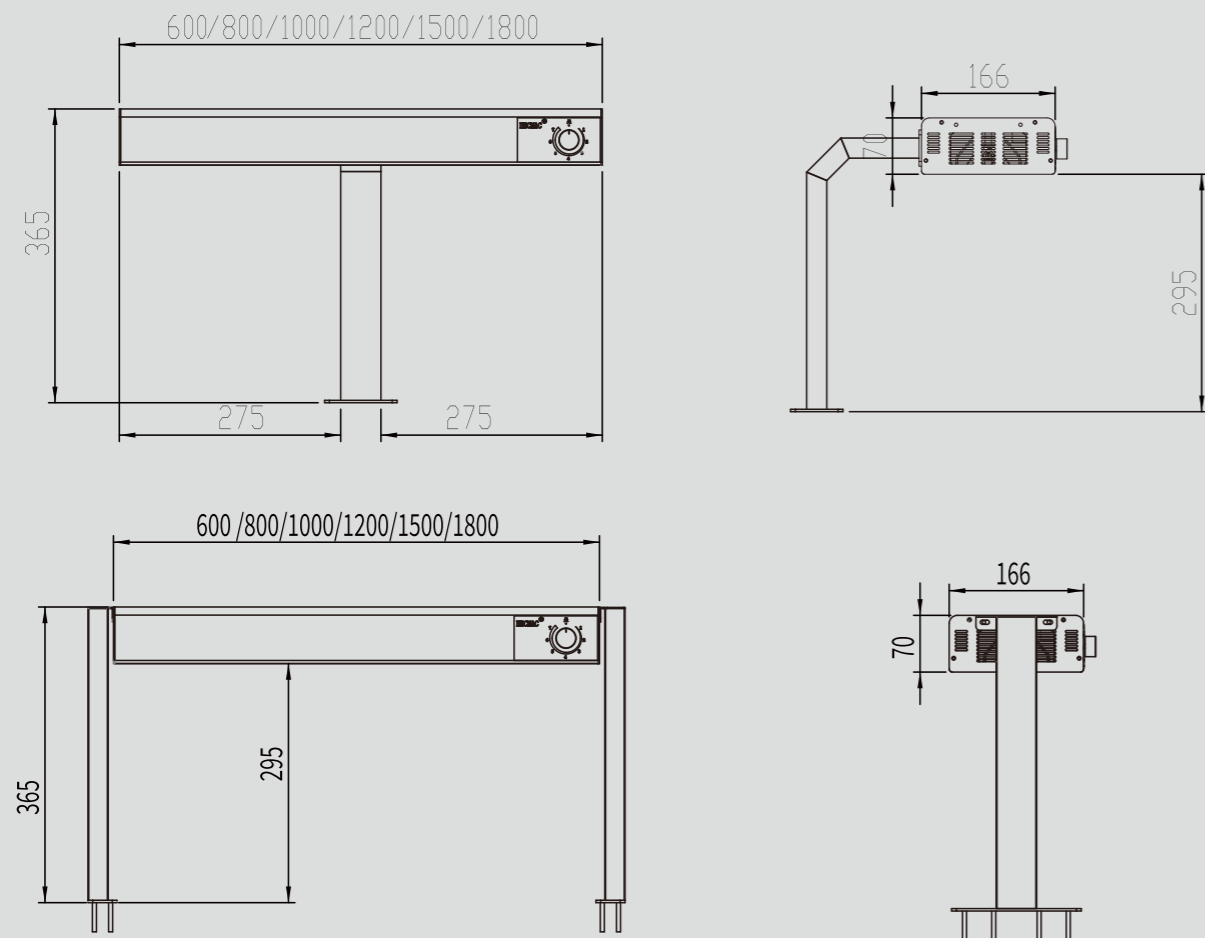

放置在台面上

根据型号不同，
长度按暖食灯长度选样

用于木质与塑料的吊装板并可修正吊装板的不水平

防尘罩

单排热源&双排光源 FEHWD360~375

商品号	尺寸			电源	
	L (mm)	W (mm)	H (mm)	功率 (W)	电压 (V)
FEHWD360A	600	166	70	510	220
FEHWD361A	800	166	70	765	220
FEHWD362A	1000	166	70	1020	220
FEHWD363A	1200	166	70	1120	220
FEHWD364A	1500	166	70	1430	220
FEHWD365A	1800	166	70	1785	220
FEHWD360B	600	166	70	510	220
FEHWD361B	800	166	70	765	220
FEHWD362B	1000	166	70	1020	220
FEHWD363B	1200	166	70	1120	220
FEHWD364B	1500	166	70	1430	220
FEHWD365B	1800	166	70	1785	220
FEHWD360C	600	166	70	510	220
FEHWD361C	800	166	70	765	220
FEHWD362C	1000	166	70	1020	220
FEHWD363C	1200	166	70	1120	220
FEHWD364C	1500	166	70	1430	220
FEHWD365C	1800	166	70	1785	220
FEHWD360D	600	166	70	510	220
FEHWD361D	800	166	70	765	220
FEHWD362D	1000	166	70	1020	220
FEHWD363D	1200	166	70	1120	220
FEHWD364D	1500	166	70	1430	220
FEHWD365D	1800	166	70	1785	220

注: *FEHWD360A-FEHWD365B(单排热源双排光源暖食灯)
 *FEHWD360A-FEHWD365A(银色左右支架) FEHWD360B-FEHWD365B(黑色左右支架)
 *FEHWD360C-FEHWD365C(银色后支架) FEHWD360D-FEHWD365D(黑色后支架)

商品号	尺寸			电源	
	L (mm)	W (mm)	H (mm)	功率 (W)	电压 (V)
FEHWD370A	600	166	70	510	220
FEHWD371A	800	166	70	765	220
FEHWD372A	1000	166	70	1020	220
FEHWD373A	1200	166	70	1120	220
FEHWD374A	1500	166	70	1430	220
FEHWD375A	1800	166	70	1785	220
FEHWD370B	600	166	70	510	220
FEHWD371B	800	166	70	765	220
FEHWD372B	1000	166	70	1020	220
FEHWD373B	1200	166	70	1120	220
FEHWD374B	1500	166	70	1430	220
FEHWD375B	1800	166	70	1785	220
FEHWD370C	600	166	70	510	220
FEHWD371C	800	166	70	765	220
FEHWD372C	1000	166	70	1020	220
FEHWD373C	1200	166	70	1120	220
FEHWD374C	1500	166	70	1430	220
FEHWD375C	1800	166	70	1785	220
FEHWD370D	600	166	70	510	220
FEHWD371D	800	166	70	765	220
FEHWD372D	1000	166	70	1020	220
FEHWD373D	1200	166	70	1120	220
FEHWD374D	1500	166	70	1430	220
FEHWD375D	1800	166	70	1785	220