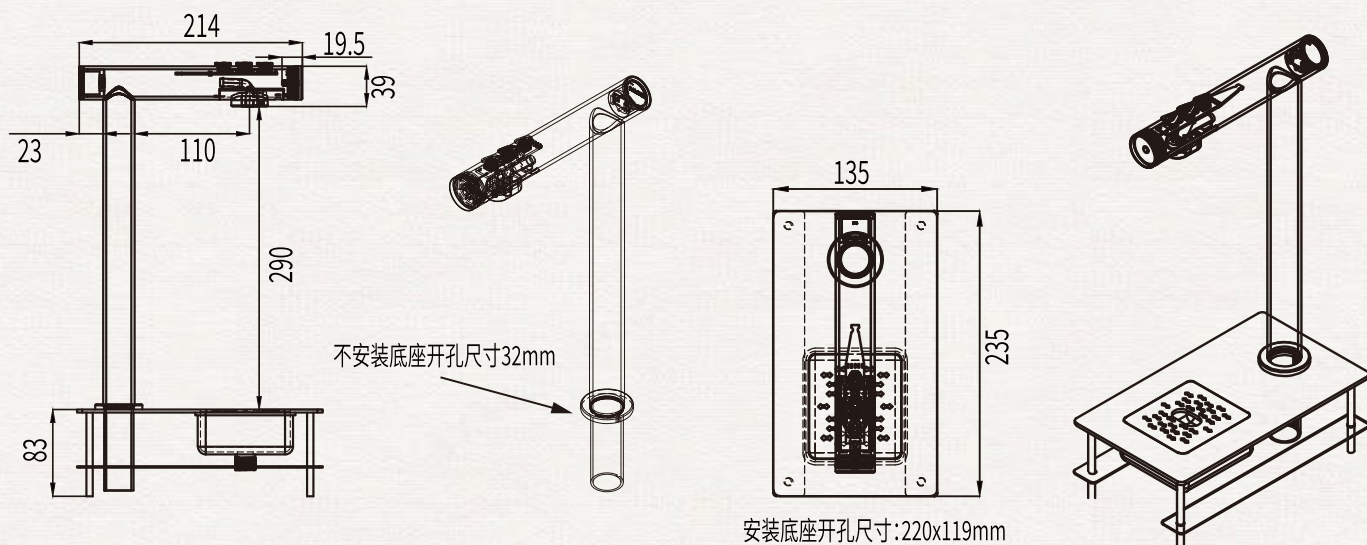

实现35L / 小时的即时出水量

产品参数

上层:开水机

下层:台下加热主机

| | |
|---------------|---------------|
| 商品名 | 台下式开水机 |
| 商品号 | FEHHB350 |
| 龙头尺寸(mm) | 30x214x412mm |
| 主机尺寸(mm) | 200x400x473mm |
| 额定功率(W) | 3000W |
| 额定电压(V) | 220V |
| 水箱容积(L) | 10.5L |
| 单次最大出水量(L) | 8L |
| 每小时最大出水量(L/H) | 35L/H |
| 出水嘴到滴水盘尺寸(mm) | 285mm |
| 支持出水方式 | 常温水+热水 |
| 重量(kg) | 12.45kg |
| 定温定量 | 支持 |