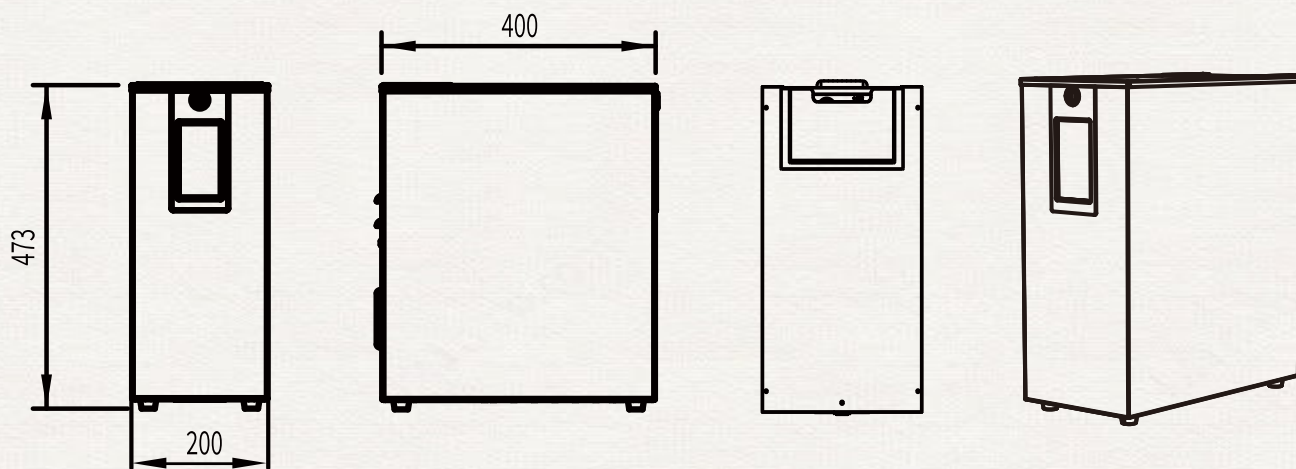

实现35L / 小时的即时出水量

产品参数

上层:开水机

下层:台下加热主机

| | |
|---------------|---------------|
| 商品名 | 台下式开水机 |
| 商品号 | FEHHB350 |
| 龙头尺寸(mm) | 30x214x412mm |
| 主机尺寸(mm) | 200x400x473mm |
| 额定功率(W) | 3000W |
| 额定电压(V) | 220V |
| 水箱容积(L) | 10.5L |
| 单次最大出水量(L) | 8L |
| 每小时最大出水量(L/H) | 35L/H |
| 出水嘴到滴水盘尺寸(mm) | 285mm |
| 支持出水方式 | 常温水+热水 |
| 重量(kg) | 12.45kg |
| 定温定量 | 支持 |