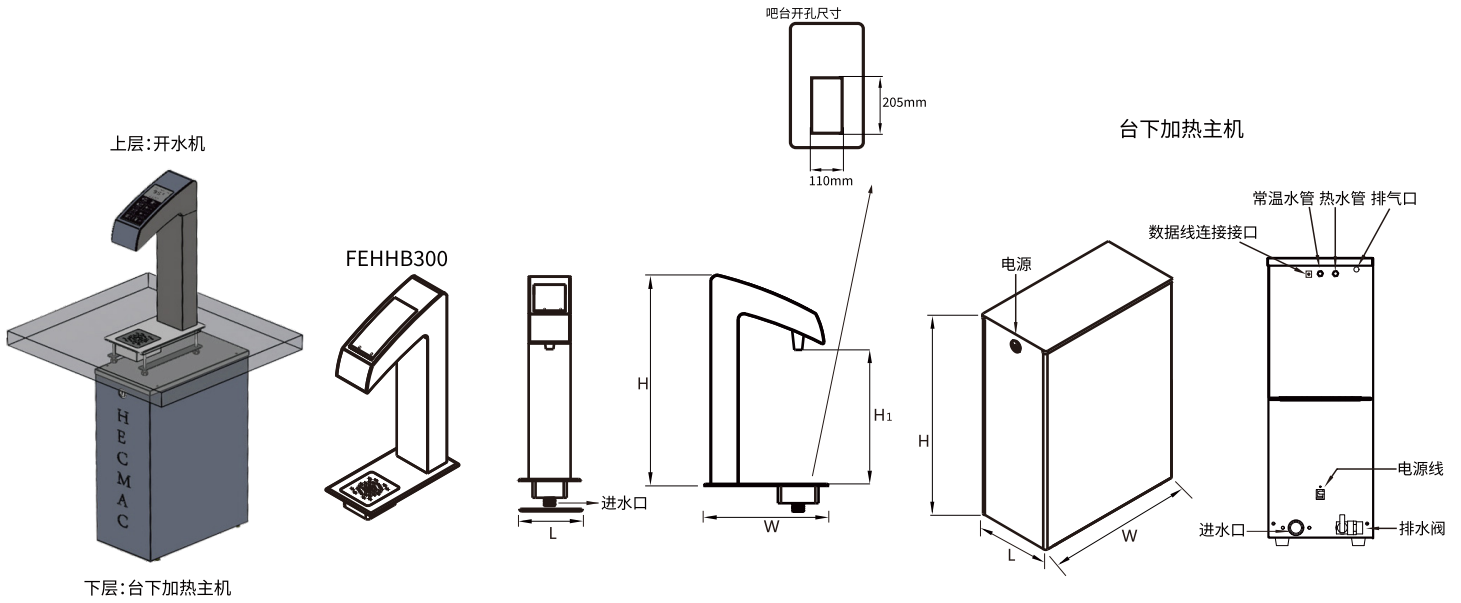

● 极简外观 多场景适用

多种靓丽色彩可定制
专利设计, 外形现代而极简
适合办公商务用水

● 大幅节省空间

节省吧台空间50%以上,
锅炉部分安装吧台柜内。

产品参数

HECMAC® 海克

商品名	台下式10L智能开水机 (10L, 400型)	台下加热主机
商品号	FEHHB300	/
外形尺寸(LxWxH) (mm)	125x240x400mm	180x353x491mm
包装尺寸(LxWxH) (mm)	/	290x553x700mm
额定功率(W)	/	2kW
额定电压(V)	/	220V
水嘴到积水盘高度(mm)	260mm	/
每小时出水量(L)	30L/H	/
单次最大出水量(L)	7L	/
容积(L)	/	10.5L
净重(kg)	2.3kg	9.2kg
毛重(kg)	13.8kg	/
电源插头	/	无